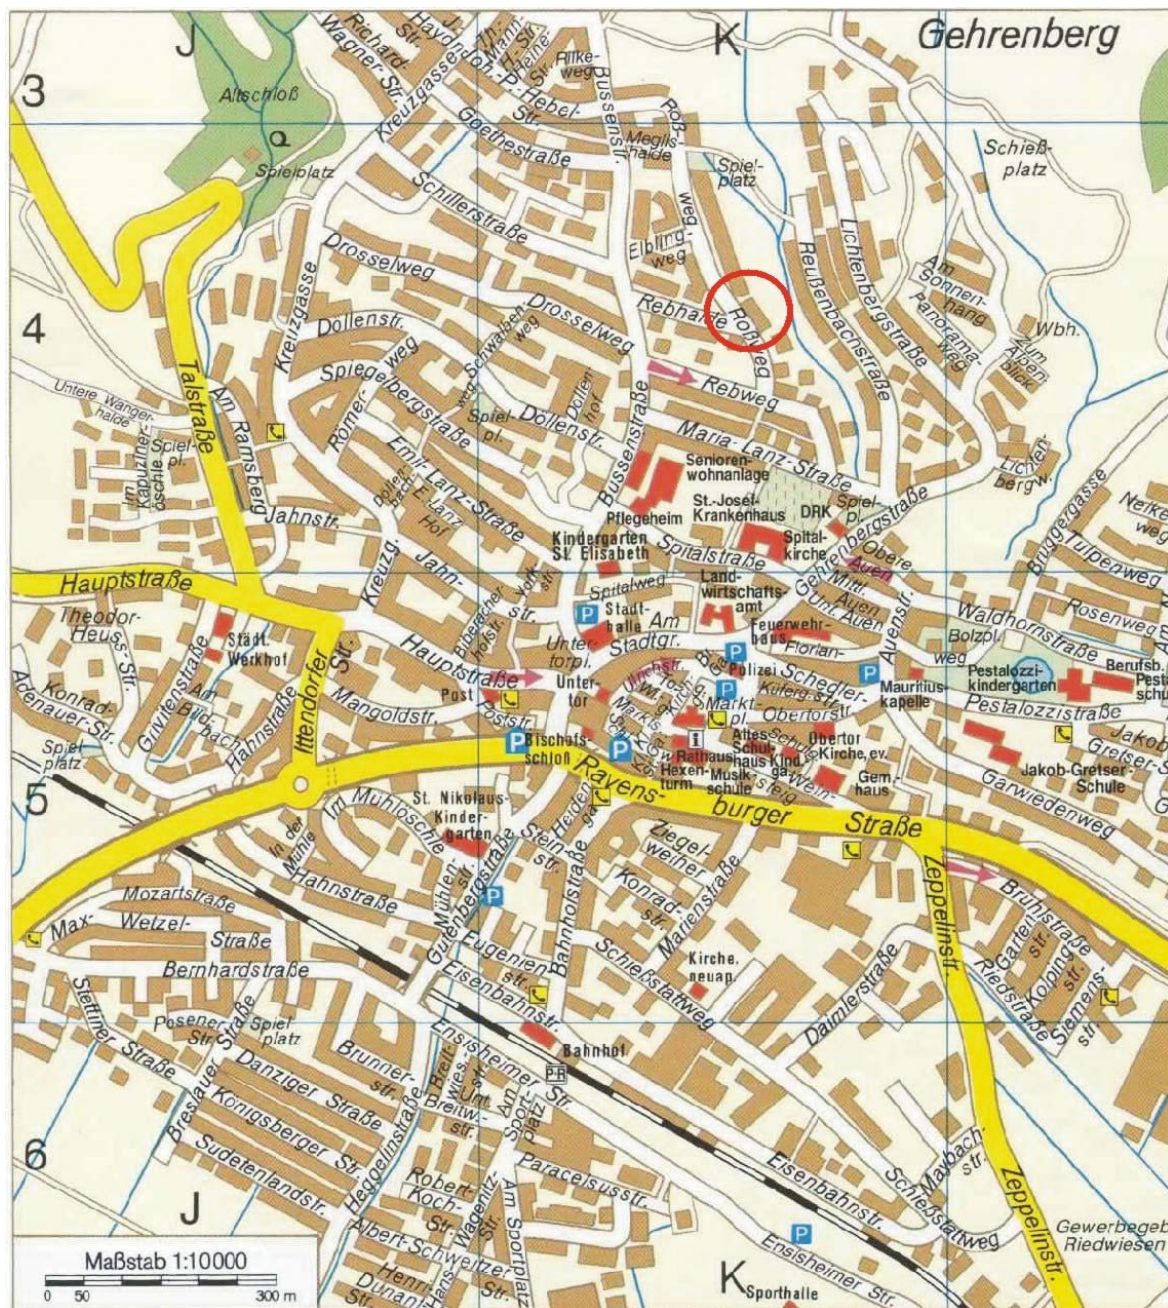

## Anfahrtsbeschreibung

- Anreise aus Richtung Ravensburg oder Meersburg auf **Ravensburger Straße**
- beim Bischofschloss Richtung Norden in **Stadtgrabenstraße**
- vor Stadthalle nach links in **Bussenstraße**
- vierte, rechtsseitige Straße in **Rebhalde**
- Rebhalde bis Ende – mündet direkt in **Rossweg 8**

Der rote Kreis markiert den Standort der Ferienwohnung im **Rossweg 8**